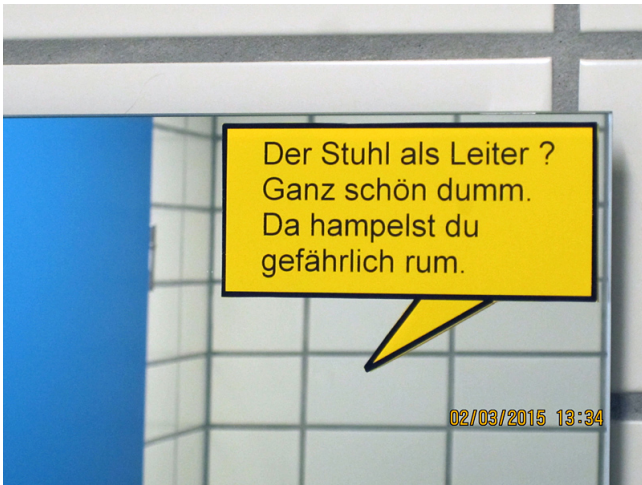

Der Stuhl als Leiter ?
Ganz schön dumm.
Da hampelst du
gefährlich rum.

02/03/2015 13:34